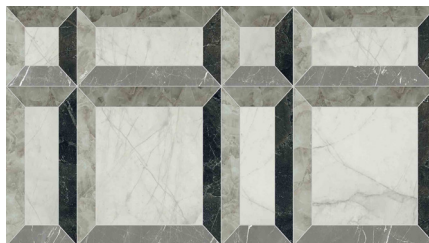

AVAILABLE COLORS

Avorio Apuano

Bianco Dolomite

Nero Imperiale

Cubic Avorio

Cubic Nero

Frame Avorio

Frame Nero